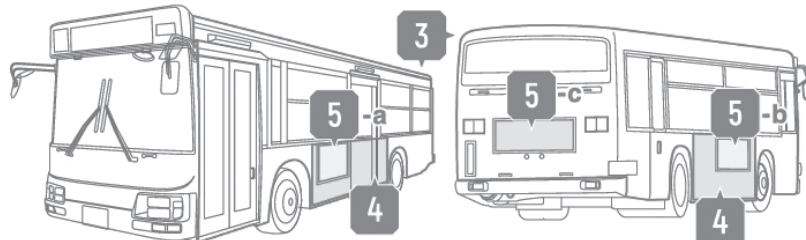

おえかきした看板は [5-a] [5-b] に設置されます。