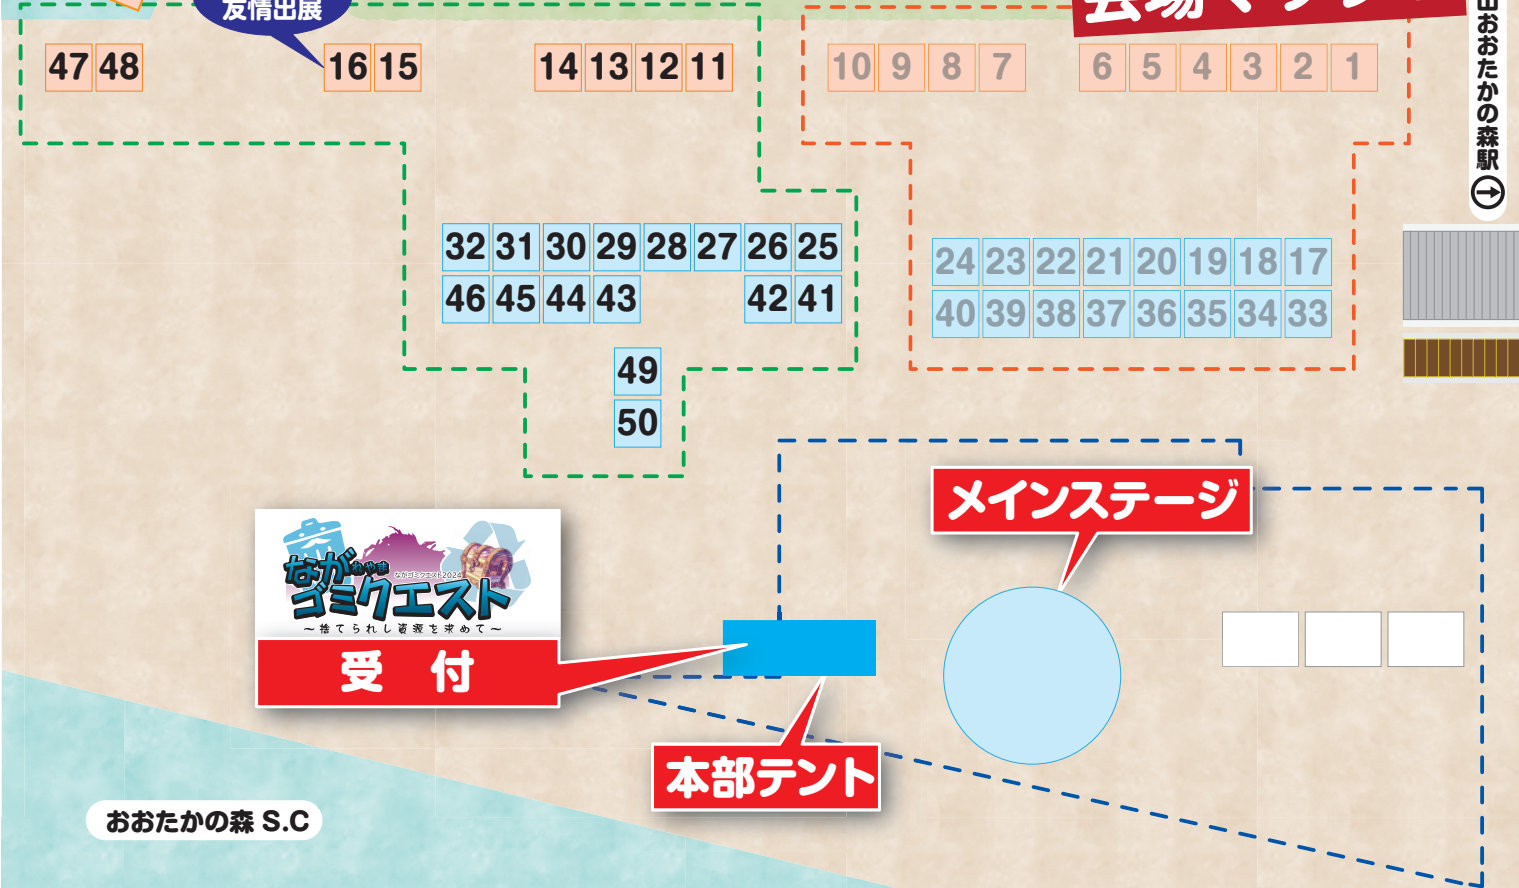

クラフトビールをサーバーで提供します。ピンチョス提供予定です。

流山市加6-1301-7
TEL 04-7138-5780

ご来場にあたって

- ゴミは分別し、所定のゴミ箱へお願いします。駅前共用広場ですので、キレイに使いましょう。
- 会場内での喫煙はご遠慮ください。お子様もたくさん来場されるイベントです。マナーはしっかり守りましょう。
- ケガや体調が悪くなった場合、迷子のアナウンスが必要な場合は産業博本部スタッフへお申し付けください。

流山産業博 あまんどエリア

Y E G
友情出展

会場マップ2

流山おおたかの森駅 →

11 普段鉄板で焼いている新鮮な食材を炭火で串焼きに
鉄板式料理えん
炭火串焼き

流山市おおたかの森北1-9-2 マリンビル1F
TEL 04-7186-7376

12 本場のやきたてナンをたのしめます。
インド食堂&酒場 カリまる
チーズナン、飲物ラッシーなど。

千葉県柏市豊四季158-9 中村ビル2F
TEL 04-7106-0350