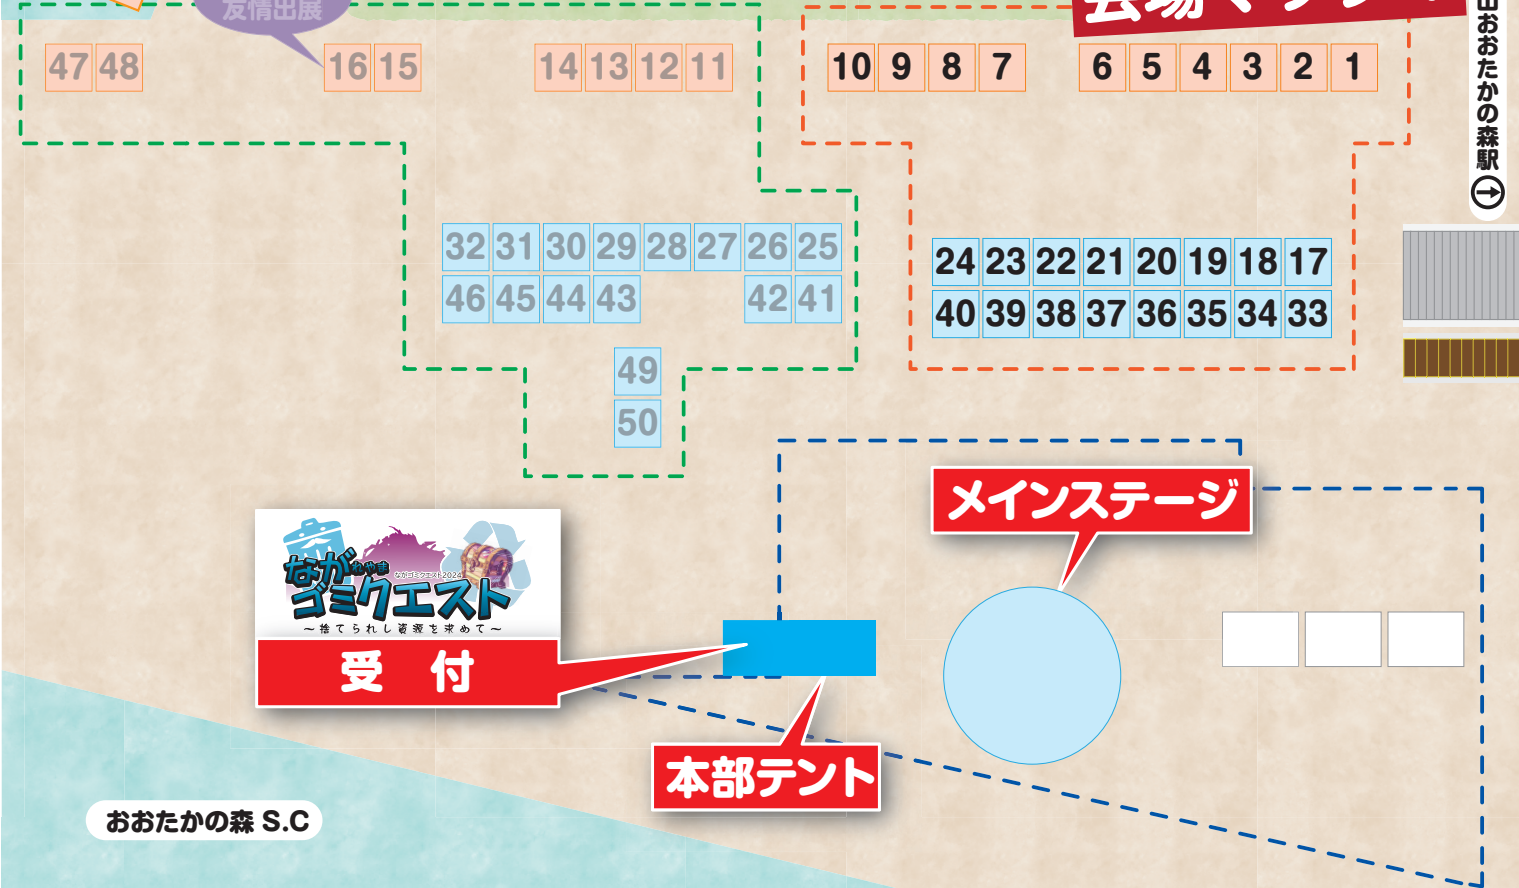

流山産業博 あまんどエリア

会場マップ 1

流山おおたかの森駅
→

1 やきとり販売
鳥 清
やきとり販売

流山市流山2-281-1
TEL 04-7159-2253

2 まつりでおなじみの手作りチャーパイ!
チャーパイ
柏まつりや、その他イベントで出店しております。本格手作りの中国点心料理、チャーパイです。餃子を平べったくした様な料理です。ワンハンドで食べれます。

流山市駒木台320-5
TEL 090-5407-0477

3 オリジナルジャンボヤキトリが大人気!!
World Solving (同)
・ジャンボヤキトリとビール

千葉県柏市明原3-19-10
TEL 04-7147-0077

4 自慢の味でみんなを笑顔に!
MAR MAR KEBAB
トルコ料理店です。当店オリジナルのスパイスがきいた日本人好みのテイストに仕上げています。ソースの種類は4種類あり、お好みのものをセレクトできます。おつまみに最適です。

埼玉県さいたま市南区内谷3-1-11
TEL 048-866-8255

50ブース出展決定!!

流山市内の商工業者がどどんと集結!

毎年恒例の流山産業博「あきんどエリア」。
市内商工業者が自慢の商品を販売、製品展示、
PR、体験等を行う一日だけの流山デパートです!

買って、食べて、楽しんで!

10 心と体に優しいメニューとくつろげる空間でお待ちしております

cafe & dining A-U-N

- 店内包装のサンドウィッチ (冷蔵ショーケースにて)
- トルネードポテト
- ドリンク販売